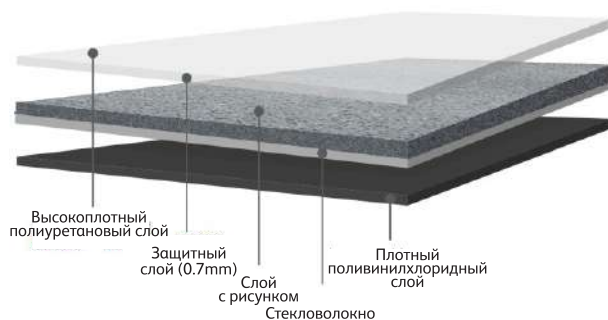

### СТРУКТУРА

ПРОИЗВОДИТЕЛЬ:	LG
ТИП ПОКРЫТИЯ:	ЛИНОЛЕУМ
ТИП ЛИНОЛЕУМА:	КОММЕРЧЕСКИЙ/ УСИЛЕННЫЙ
ВИД ЛИНОЛЕУМА:	ГЕТЕРОГЕННЫЙ
КОЛИЧЕСТВО В РУЛОНЕ:	40 м <sup>2</sup>
ДЛИНА РУЛОНА:	20 М
ШИРИНА РУЛОНА:	2,00 М
ОСНОВА:	ПВХ
ОБЩИЙ ВЕС:	3,000 Г/М <sup>2</sup>
ОБЩАЯ ТОЛЩИНА:	2 ММ
ТОЛЩИНА ИЗНОСОУСТОЙЧИВОГО СЛОЯ:	0,7 мм
КЛАСС ПОЖАРНОЙ БЕЗОПАСНОСТИ:	КМ2
КЛАСС ИЗНОСОСТОЙКОСТИ:	34/43
НАЗНАЧЕНИЕ:	ВЫСОКАЯ ПРОХОДИМОСТЬ
СТРАНА ПРОИЗВОДСТВА:	ЮЖНАЯ КОРЕЯ