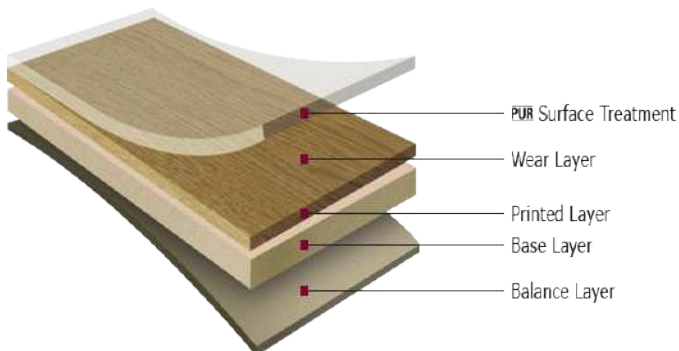

### СТРУКТУРА

ПРОИЗВОДИТЕЛЬ:	LG
ТИП ПОКРЫТИЯ:	КОММЕРЧЕСКИЙ
ВИД ПЛИТКИ	ГОМОГЕННЫЙ ПВХ
КОЛИЧЕСТВО:	5.04-4.86 м <sup>2</sup>
РАЗМЕР:	600x600;150 x1220
ОСНОВА:	ПВХ
ОБЩАЯ ТОЛЩИНА:	2-3 мм
ТОЛЩИНА ИЗНОСОУСТОЙЧИВОГО СЛОЯ:	0.5
СТРАНА:	ЮЖНАЯ КОРЕЯ