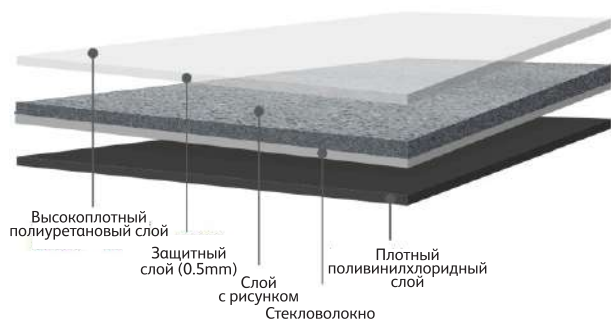

### СТРУКТУРА

ПРОИЗВОДИТЕЛЬ:	LG
ТИП ПОКРЫТИЯ:	ЛИНОЛЕУМ
ТИП ЛИНОЛЕУМА:	КОММЕРЧЕСКИЙ
ВИД ЛИНОЛЕУМА:	ГЕТЕРОГЕННЫЙ
КОЛИЧЕСТВО В РУЛОНЕ:	40 М <sup>2</sup>
ДЛИНА РУЛОНА:	20 М
ШИРИНА РУЛОНА:	2,0 М
ОСНОВА:	ПВХ
ОБЩИЙ ВЕС:	2,864 Г/М <sup>2</sup>
ОБЩАЯ ТОЛЩИНА:	1,8 ММ
ТОЛЩИНА ИЗНОСОУСТОЙЧИВОГО СЛОЯ:	0,5 мм
КЛАСС ИЗНОСОСТОЙКОСТИ:	32-40
КЛАСС ПОЖАРНОЙ БЕЗОПАСНОСТИ:	КМ2
НАЗНАЧЕНИЕ:	ВЫСОКАЯ ПРОХОДИМОСТЬ
СТРАНА ПРОИЗВОДСТВА:	ЮЖНАЯ КОРЕЯ