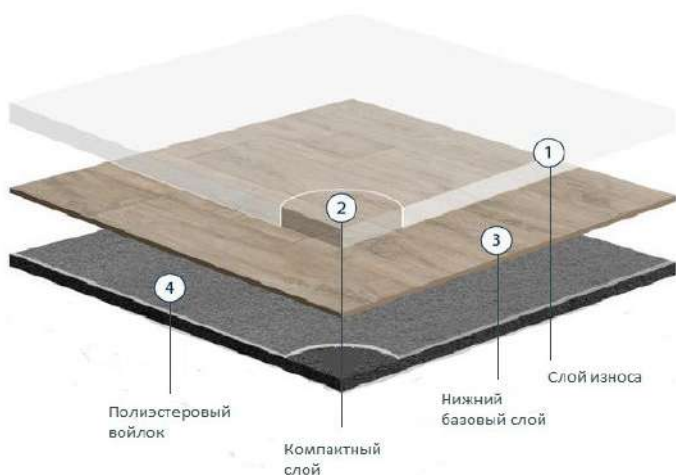

АВТОМОБИЛЬНЫЙ ЛИНОЛЕУМ LG MATRIX

Производства **WONDERFLOOR** -новый современный продукт, созданный на основе современных научных разработок

ОПИСАНИЕ

Экономичный и практичный выбор для автомобилей с умеренной проходимостью

ЦЕНА:

1100 руб/м²

РЕКОМЕНДАЦИИ ПО ПРИМЕНЕНИЮ

Главной зоной применения автолинолеума покрытие пола:

- автобусов и микроавтобусов, маршрутных такси;
- троллейбусов, трамваев, вагонов поездов метро, железнодорожных вагонов;
- фургонов, вахтовок, бытовиков и строительных вагончиков, мастерских и ремонтных станций, спецтехники;
- легковые автомобили

Многофункциональные помещения (фотостудии, сцены, лифт и т.д.)

СТРУКТУРА

ПРОИЗВОДИТЕЛЬ:	Wonderfool
ТИП ПОКРЫТИЯ:	ЛИНОЛЕУМ
ТИП ЛИНОЛЕУМА:	КОММЕРЧЕСКИЙ
ВИД ЛИНОЛЕУМА:	ГЕТЕРОГЕННЫЙ
КОЛИЧЕСТВО В РУЛОНЕ:	30 М²
ДЛИНА РУЛОНА:	15 М
ШИРИНА РУЛОНА:	2,00 М
ОСНОВА:	ПВХ
ОБЩИЙ ВЕС:	3,000 Г/М²
ОБЩАЯ ТОЛЩИНА:	2 ММ
ТОЛЩИНА ИЗНОСОУСТОЙЧИВОГО СЛОЯ:	0.15
КЛАСС ПОЖАРНОЙ БЕЗОПАСНОСТИ:	КМ2
КЛАСС ИЗНОСОСТОЙКОСТИ:	34/43
НАЗНАЧЕНИЕ:	ВЫСОКАЯ ПРОХОДИМОСТЬ
СТРАНА ПРОИЗВОДСТВА:	ИНДИЯ

СВОЙСТВА

Высокая износостойкость **MATRIX**- это напольное покрытие с толстым защитным слоем 0,15мм

MATRIX- противоскользящее напольное покрытие. Рисунок обеспечивает дополнительное сцепление, особенно при наличии влаги и повышает срок эксплуатации автолинолеума.

Теплостойкость- напольные покрытия **MATRIX** устойчивы к воздействию высоких температур свыше 30 С